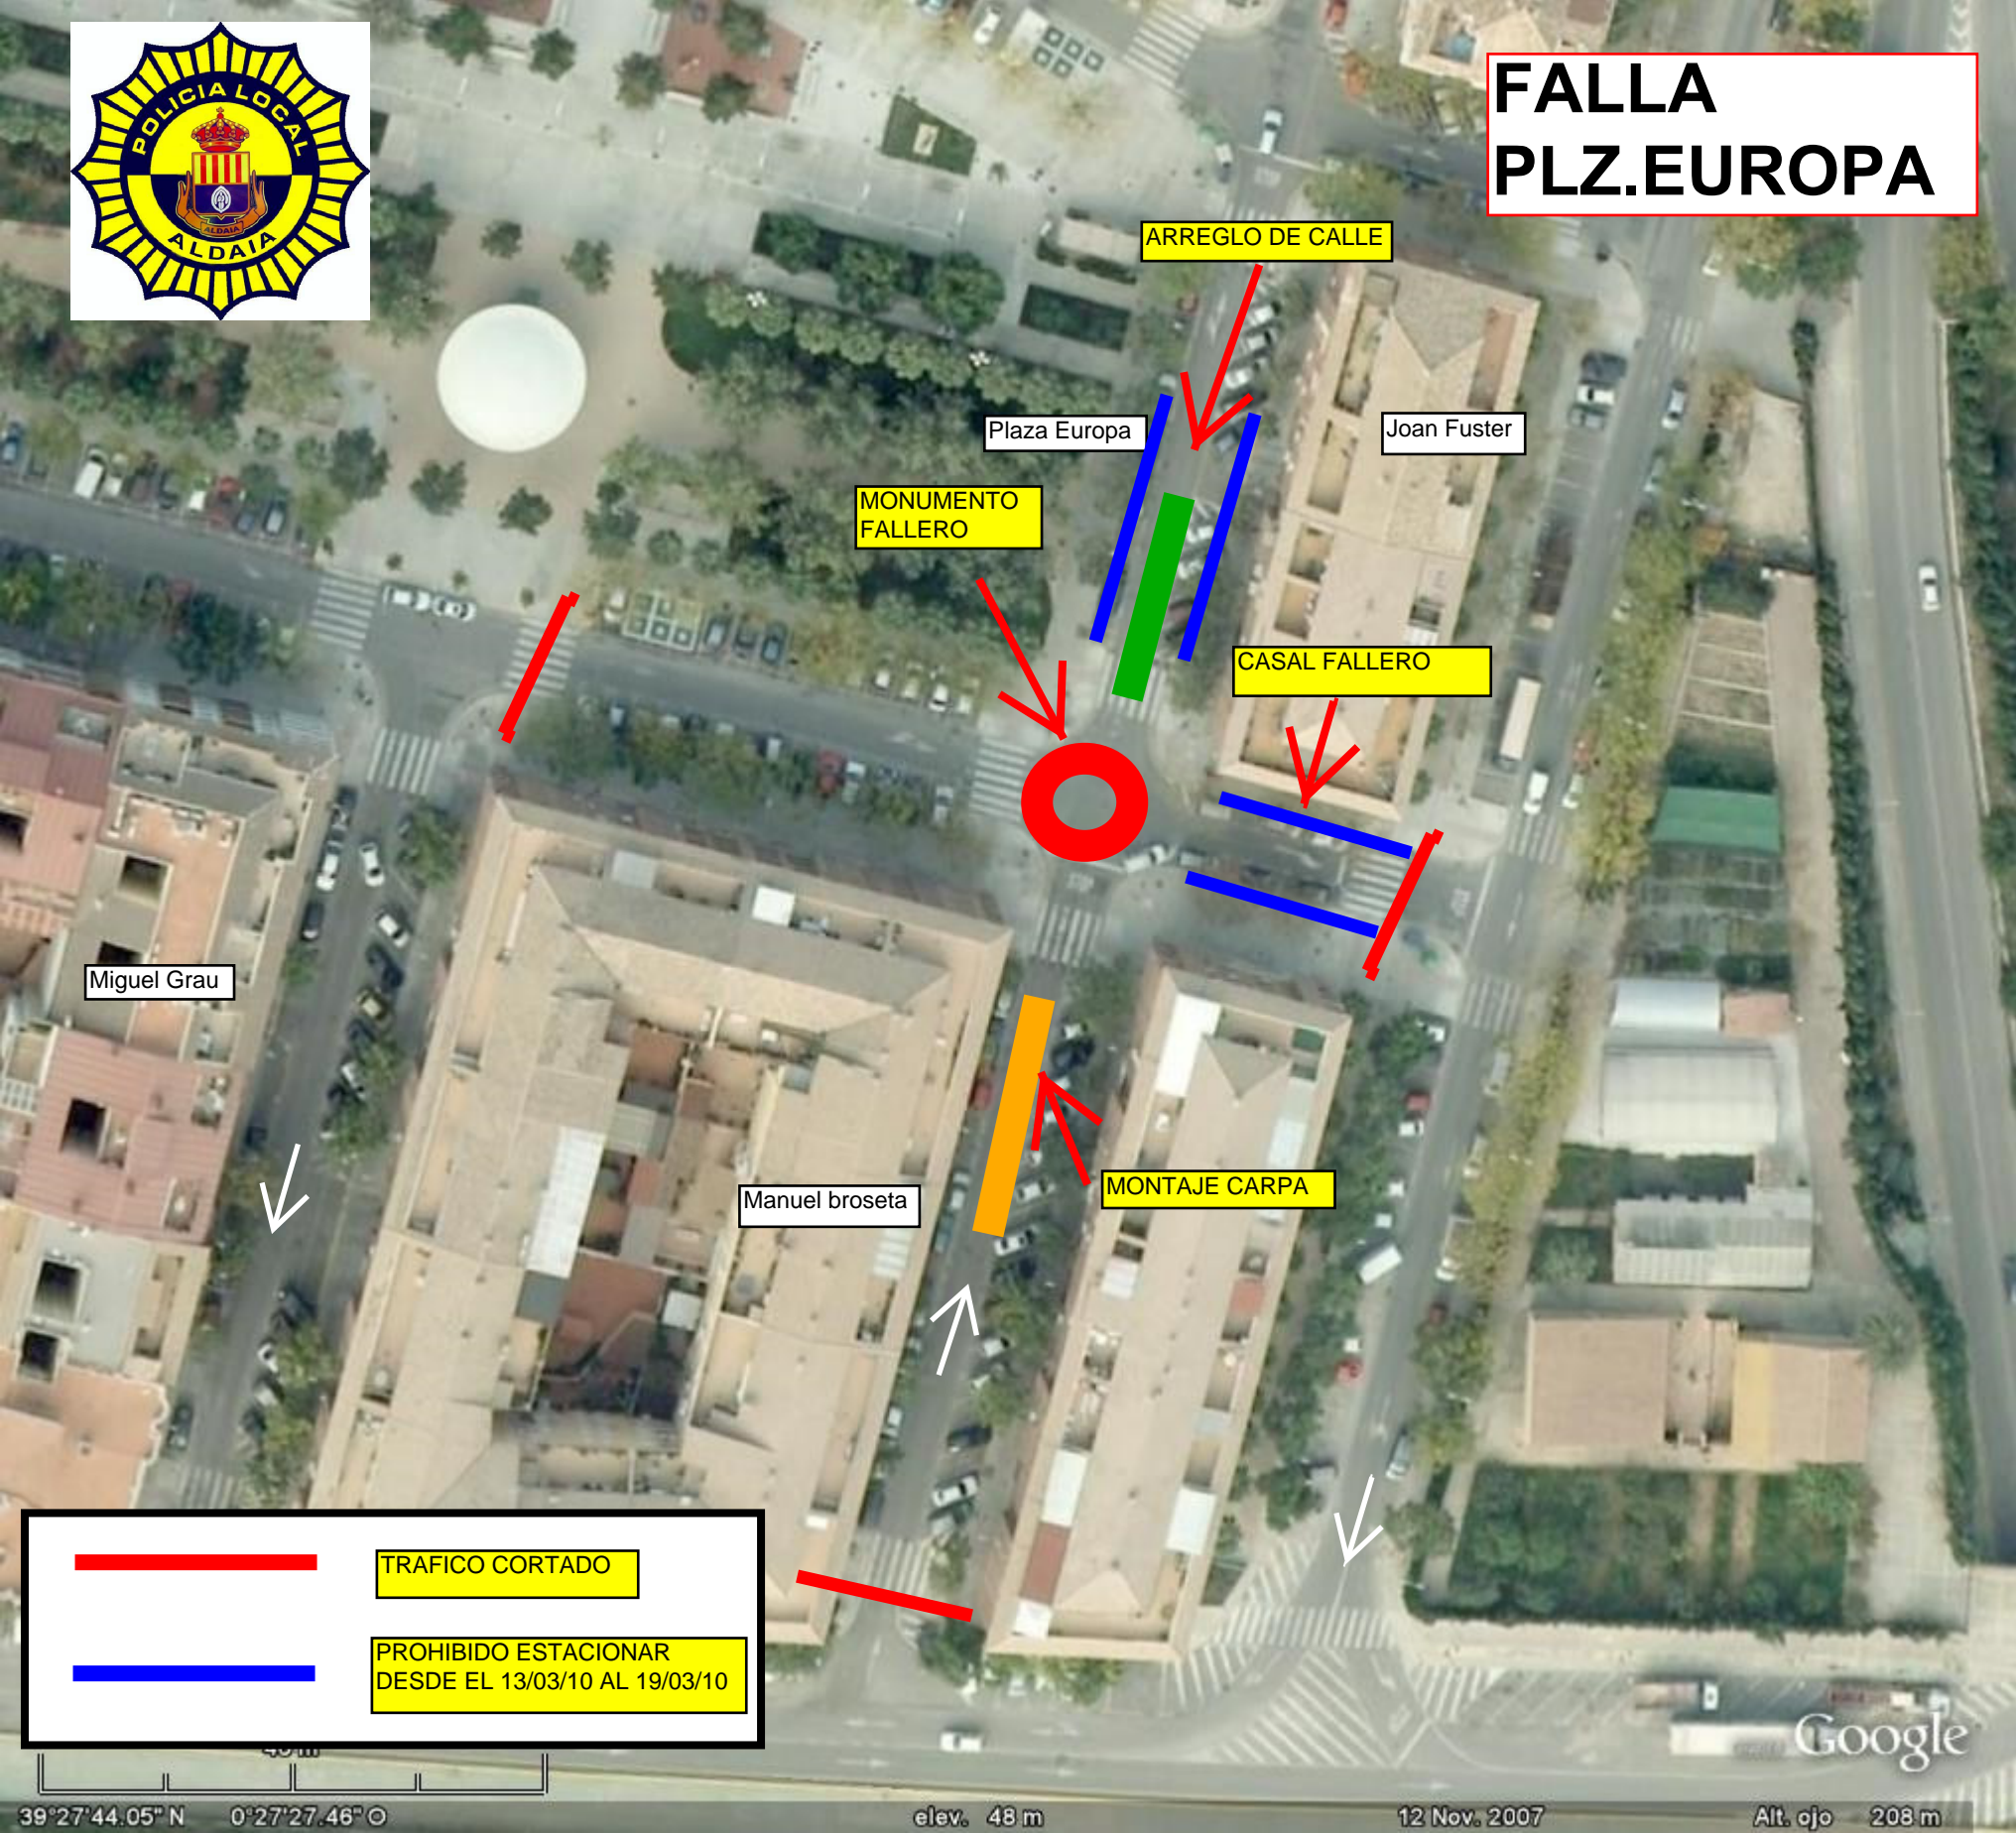

FALLA PLZ.EUROPA

ARREGLO DE CALLE

Plaza Europa

Joan Fuster

MONUMENTO
FALLERO

CASAL FALLERO

Miguel Grau

Manuel broseta

MONTAJE CARPA

	TRAFICO CORTADO
	PROHIBIDO ESTACIONAR DESDE EL 13/03/10 AL 19/03/10