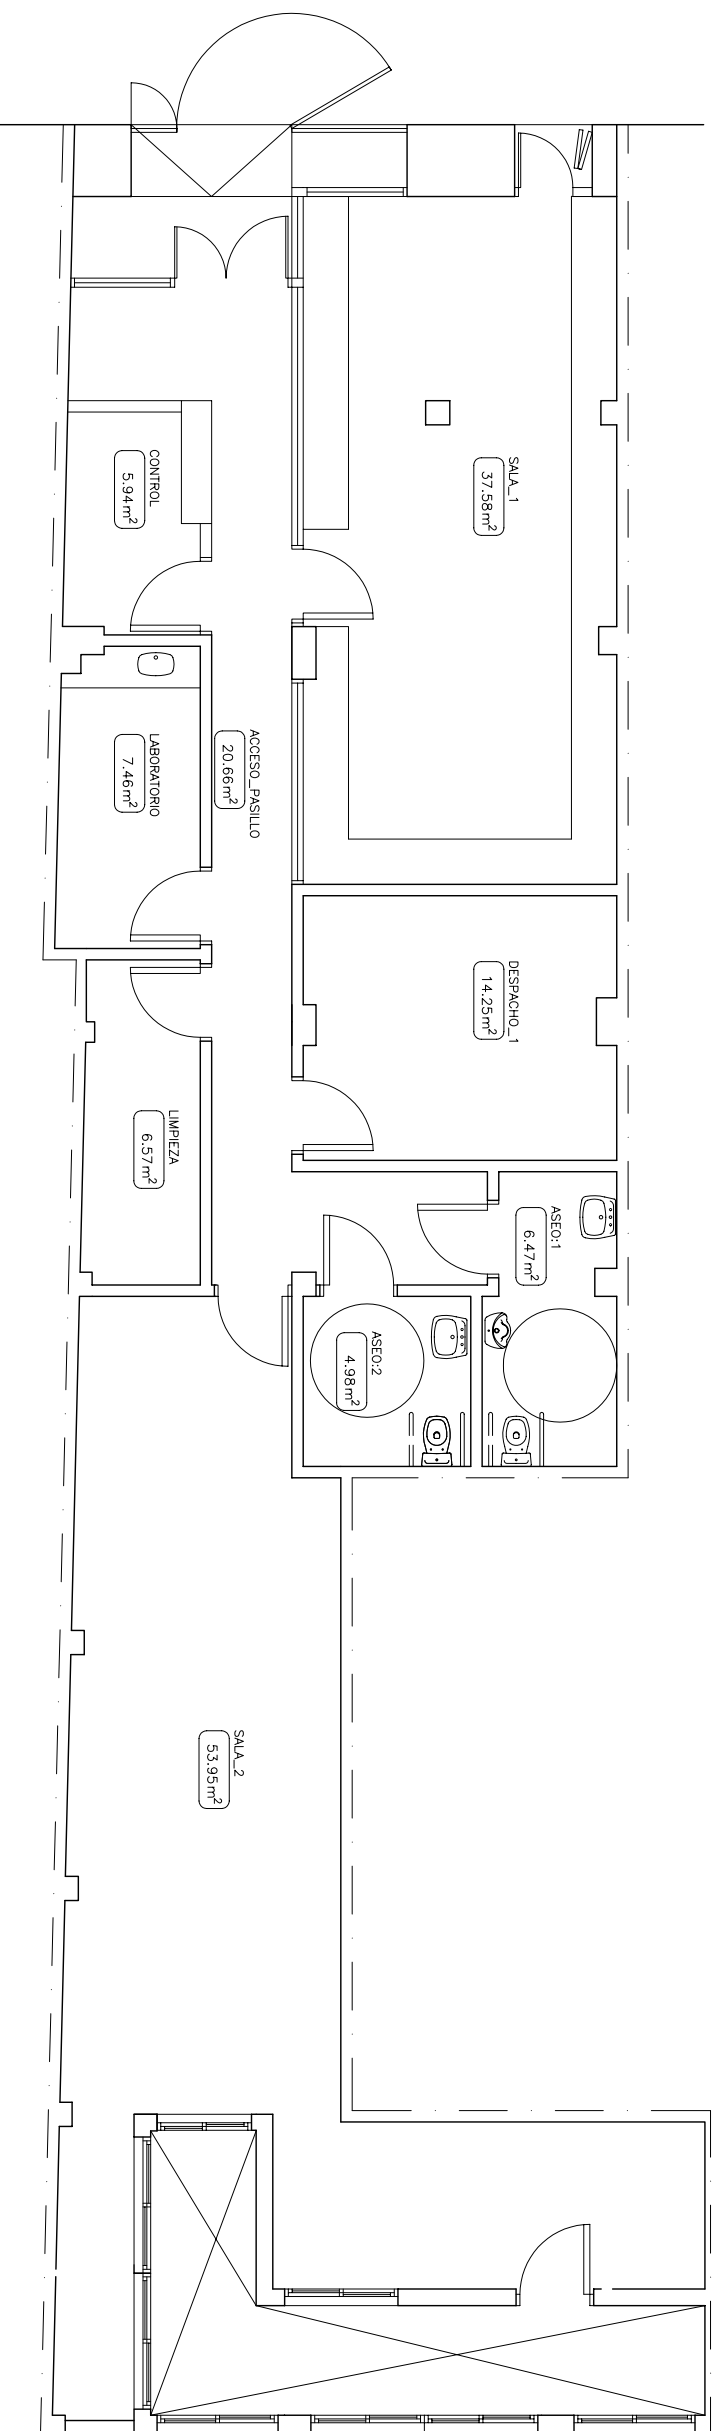

PZ. CONSTITUCIO

CUADRO SUPERFICIES

SALA_1	37.58 m2
DESPACHO_1	14.25 m2
ASEO:1	6.47 m2
ASEO:2	4.98 m2
ACCESO_PASILLO	20.66 m2
CONTROL	5.94 m2
LABORATORIO	7.46 m2
LIMPIEZA	6.57 m2
SALA_2	53.95 m2
TOTAL.....	157.89 m2

DEPENDENCIAS - JUVENTUD
PZ. CONSTITUCIO - ALDAIA

Plano

PLANTA SUPERFICIES

Fecha
DICIEMBRE 2006

Escala
1/100